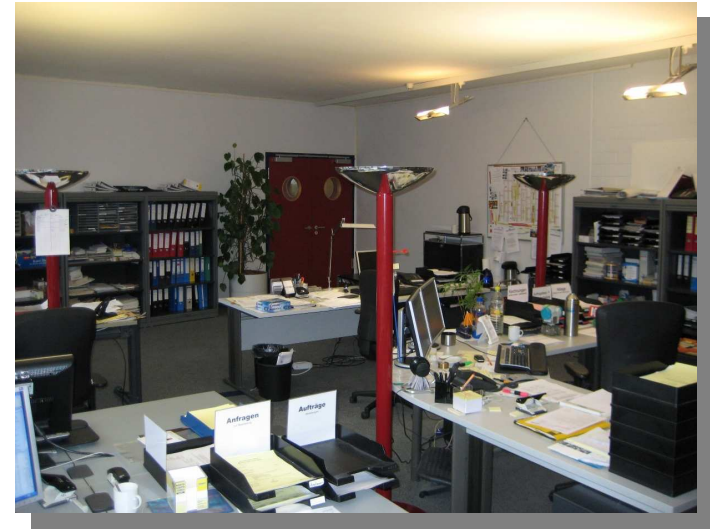

Teambüro – 6 Arbeitsplätze

Stehleuchten

-  Stellwand 140 cm hoch schräg abfallend auf 120 cm
-  Stellwand 140 cm hoch
-  Stellwand 120 cm hoch schräg abfallend auf 100 cm
-  Stellwand 120 cm hoch
-  Stellwand 100 cm hoch

Teambüro – 6 Arbeitsplätze

Bilder vorher

Teambüro – 6 Arbeitsplätze

Bilder nachher