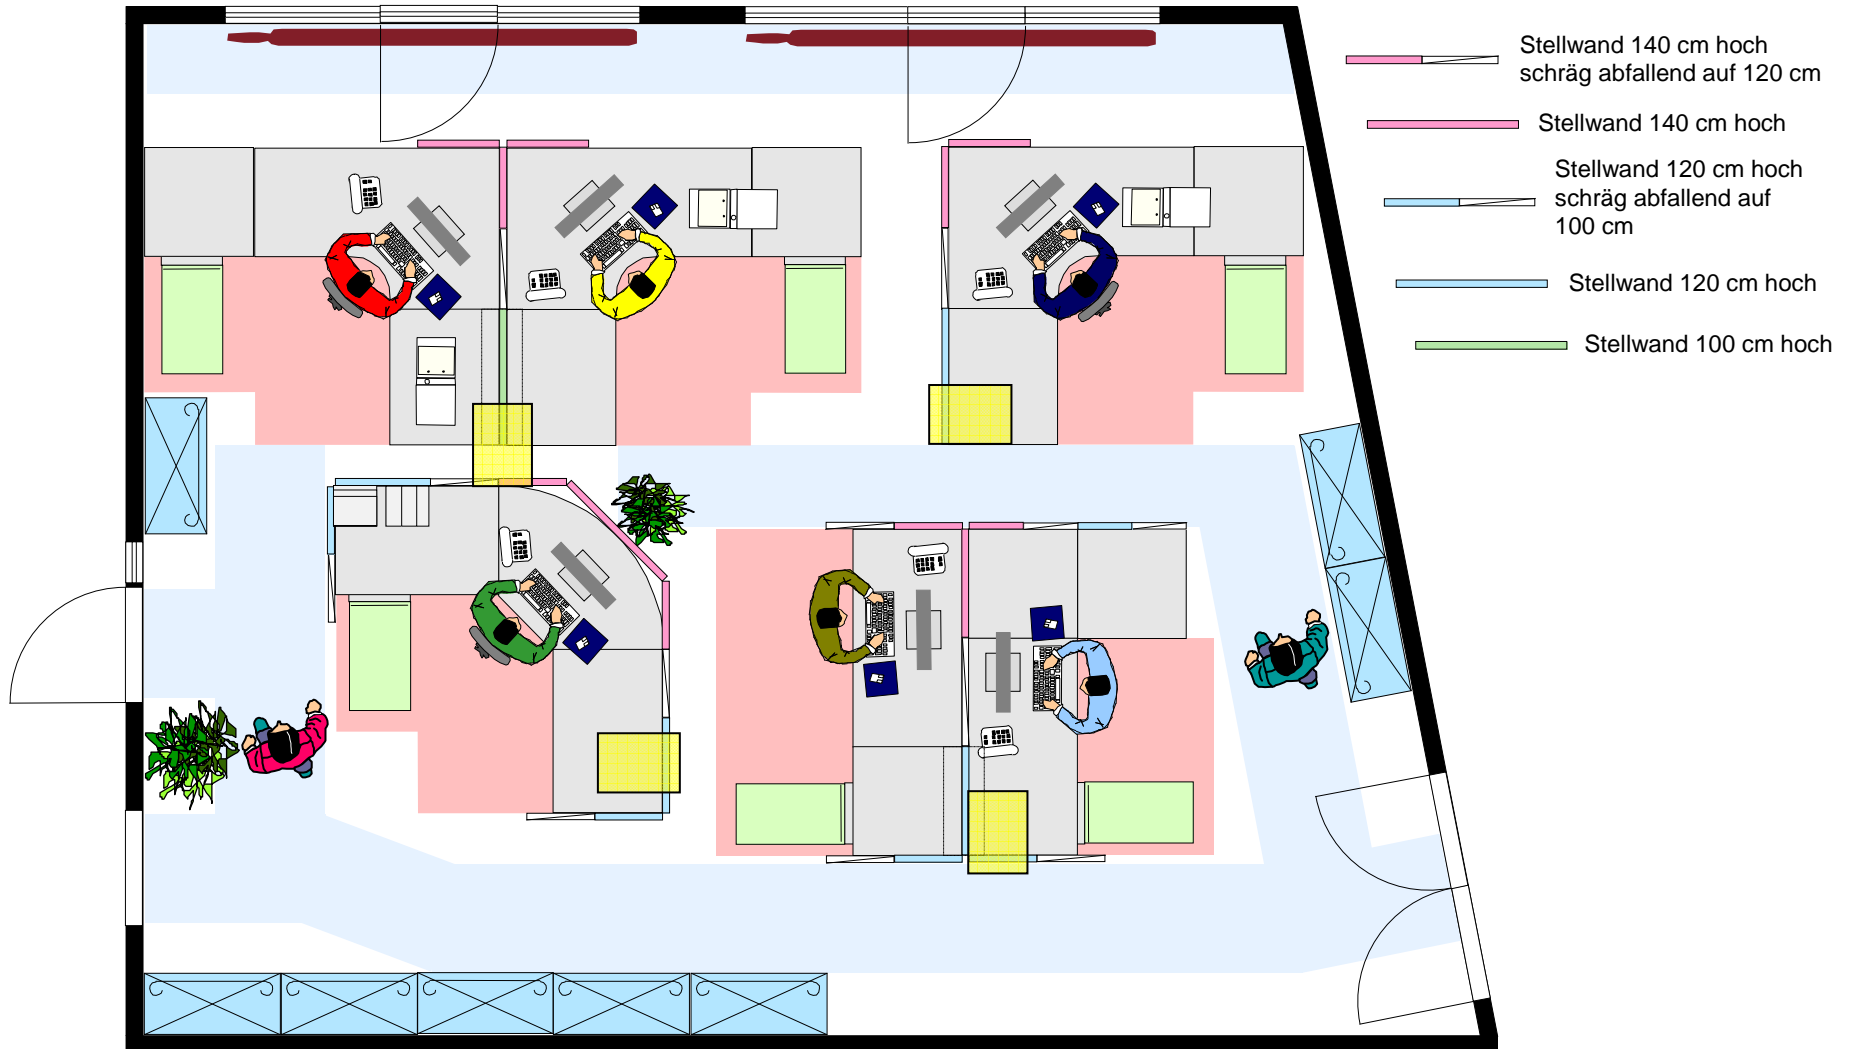

Teambüro – 6 Arbeitsplätze

Stehleuchten

-  Stellwand 140 cm hoch schräg abfallend auf 120 cm
-  Stellwand 140 cm hoch
-  Stellwand 120 cm hoch schräg abfallend auf 100 cm
-  Stellwand 120 cm hoch
-  Stellwand 100 cm hoch

Teambüro – 6 Arbeitsplätze

Bilder vorher

Teambüro – 6 Arbeitsplätze

Bilder nachher