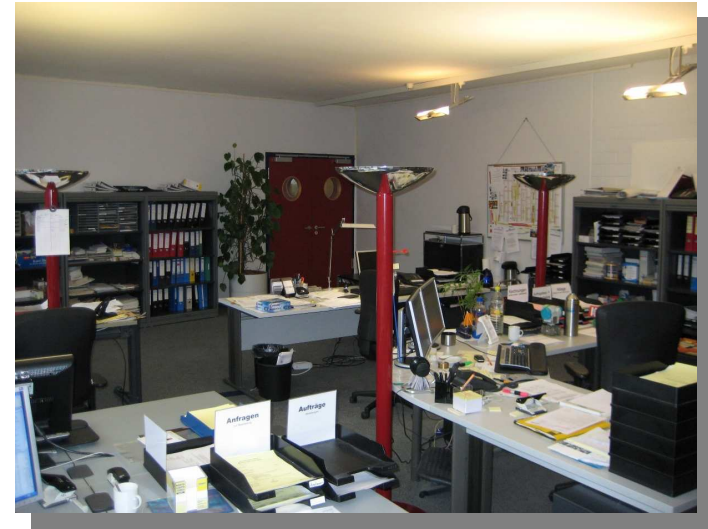

# Teambüro – 6 Arbeitsplätze

Stehleuchten

-  Stellwand 140 cm hoch schräg abfallend auf 120 cm
-  Stellwand 140 cm hoch
-  Stellwand 120 cm hoch schräg abfallend auf 100 cm
-  Stellwand 120 cm hoch
-  Stellwand 100 cm hoch

## Teambüro – 6 Arbeitsplätze

Bilder vorher

## Teambüro – 6 Arbeitsplätze

Bilder nachher